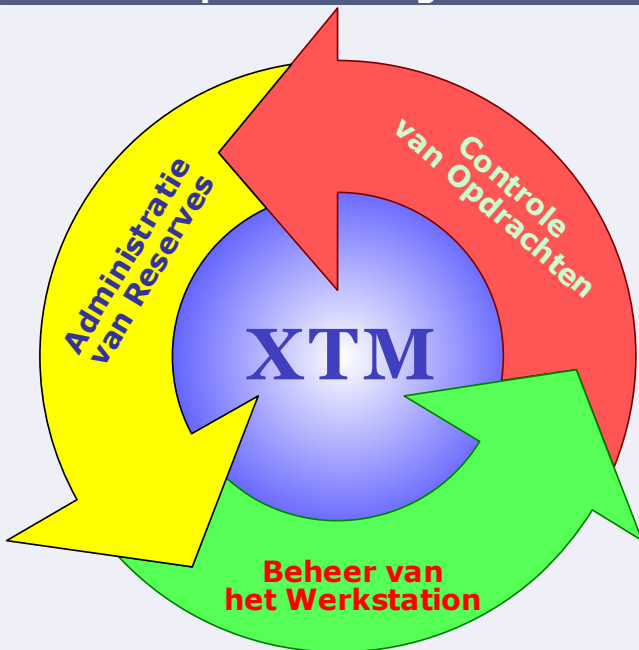

# eXtended Task Manager

## Ter Optimalisering van de Omgeving van de Software Ontwikkelaar

Warecase eXtended Task Manager (XTM) is een waardevol hulpmiddel speciaal ontwikkeld ter vereenvoudiging van de omgeving van de software ontwikkelaar. XTM is een programma voor de controle en oplossing van storingen die zich voordoen in uitgebreide opdrachten van Windows systemen van het type 2000 OS en recentere versies. XTM geeft snelle oplossingen voor problemen die plotseling de kop op kunnen steken tijdens het gebruik van een programma, zonder het programma te hoeven herinstalleren van het werkstation van de gebruiker en zonder de applicatie te hoeven sluiten.

### ► XTM voor de Controle van Opdrachten

De vele mogelijkheden van XTM's controle van opdrachten geeft de gebruiker de mogelijkheid makkelijker aan voorheen ontoegankelijke of slechts gedeeltelijk bereikbare informatie te komen zowel wat betreft specifieke opdrachten als hun plaats en gebruik van reserves, diagnostische informatie voor verschillende processen, de levenscyclussen van processen en nog veel meer. Behalve een eenvoudig overzicht van preproces statistieken verstrekt XTM controle ook een verscheidenheid aan andere informatie waaronder informatie per module, per handvat, per draad, per dossier, per registratiesleutel, per window, per COM+ component, per dienst, en per variabele van de omgeving.

### ► XTM voor de Administratie van Reserves

XTM's administratie van reserves geeft de gebruiker de mogelijkheid het gedrag van het proces ter sprake en de voortzetting en het prestatievermogen van de levenscyclus te beïnvloeden, eerder aangewezen reserves beschikbaar te maken, opgeslagen modules te vinden en ontladen, process windows aan te wijzen, verschuilen en sluiten en nog veel meer. Dit assortiment aan faciliteiten maakt het verder mogelijk problemen die zich tijdens het programmeringsproces voordoen snel en gemakkelijk te behandelen.